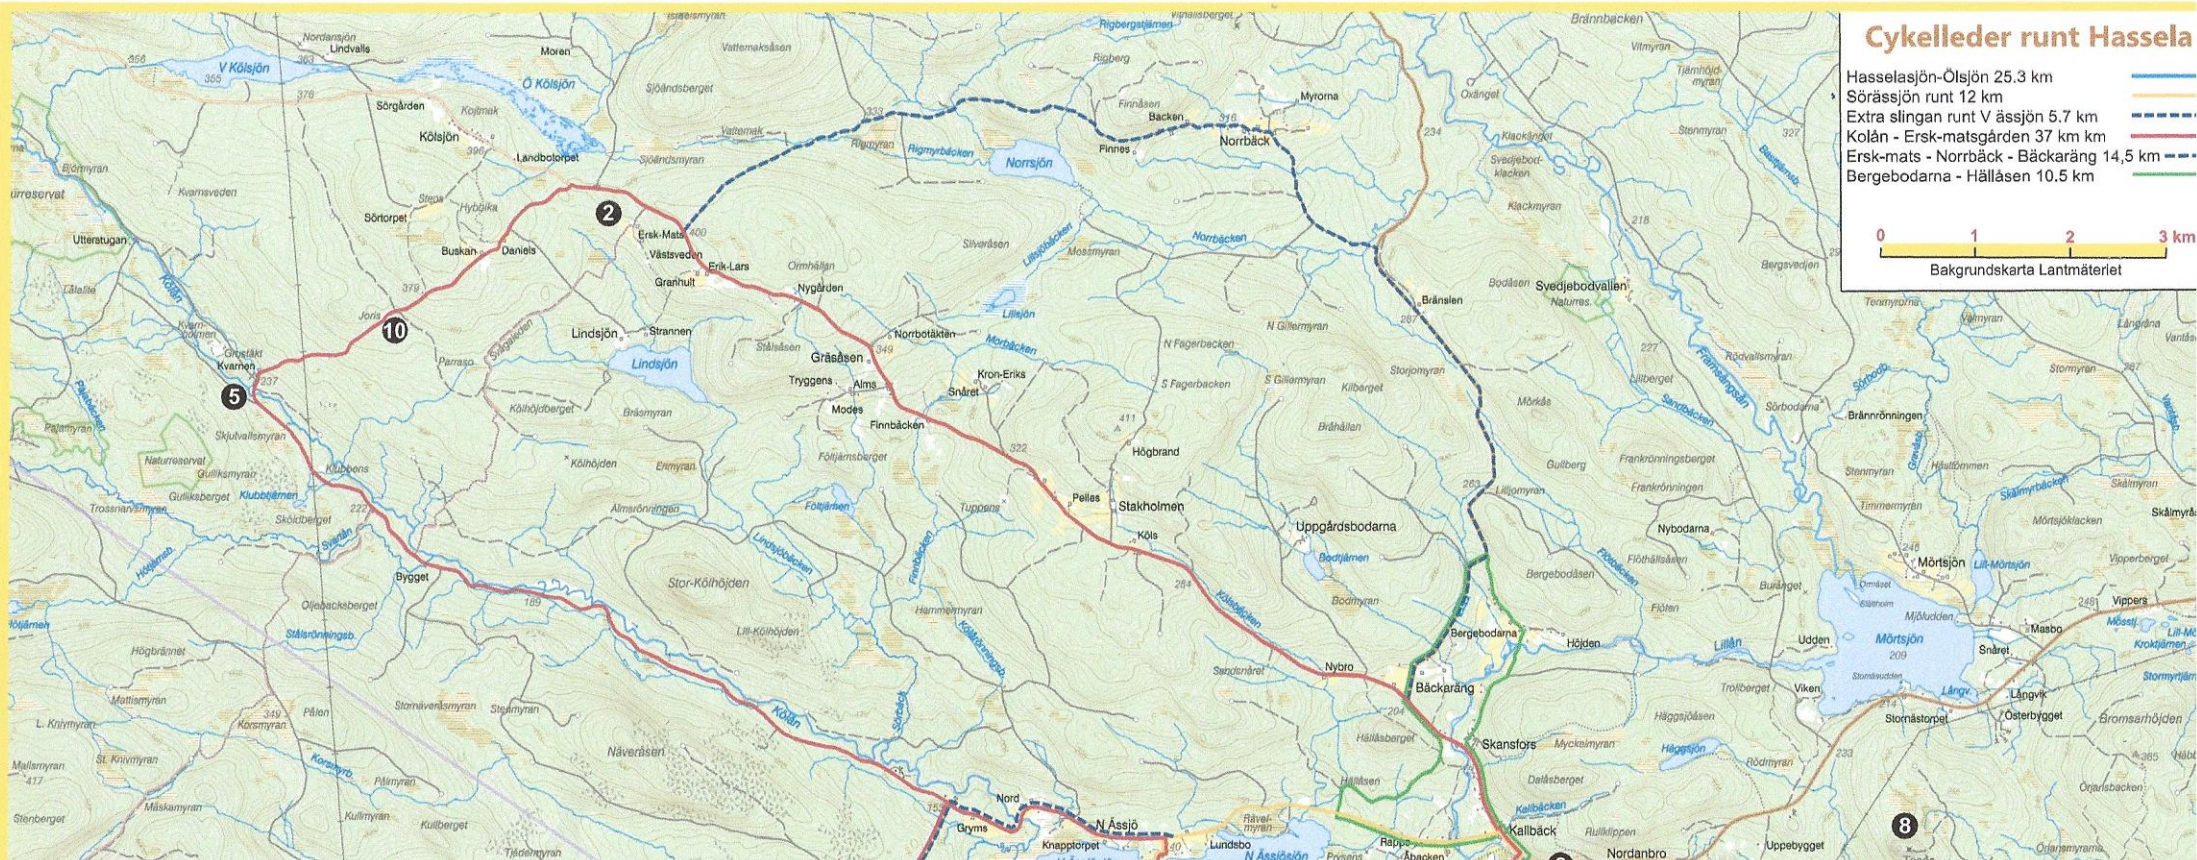

Cykelleder runt Hassela

Hasselasjön-Ölsjön 25.3 km	
Söråssjön runt 12 km	
Extra slingan runt V åssjön 5.7 km	
Kolån - Ersk-matsgården 37 km km	
Ersk-mats - Norrbäck - Bäckeräng 14,5 km	
Bergebodarna - Hällåsen 10.5 km	

Besöksmål i och runt Hassela

- 1 Hassela Ski Resort
- 2 Ersk-Mats
- 3 Äventyrmästarna
- 4 Träningscenter med parkering
- 5 Kvarnen
- 6 Äventyrsbadet/Hembygdsgården
- 7 Storviken, rastplats med sjöutsikt
- 8 Utsiktsplatser
- 9 Korset på Svartberget
- 10 Joris Minnesmärke över de första utvandarna till Amerika
- 11 Workout